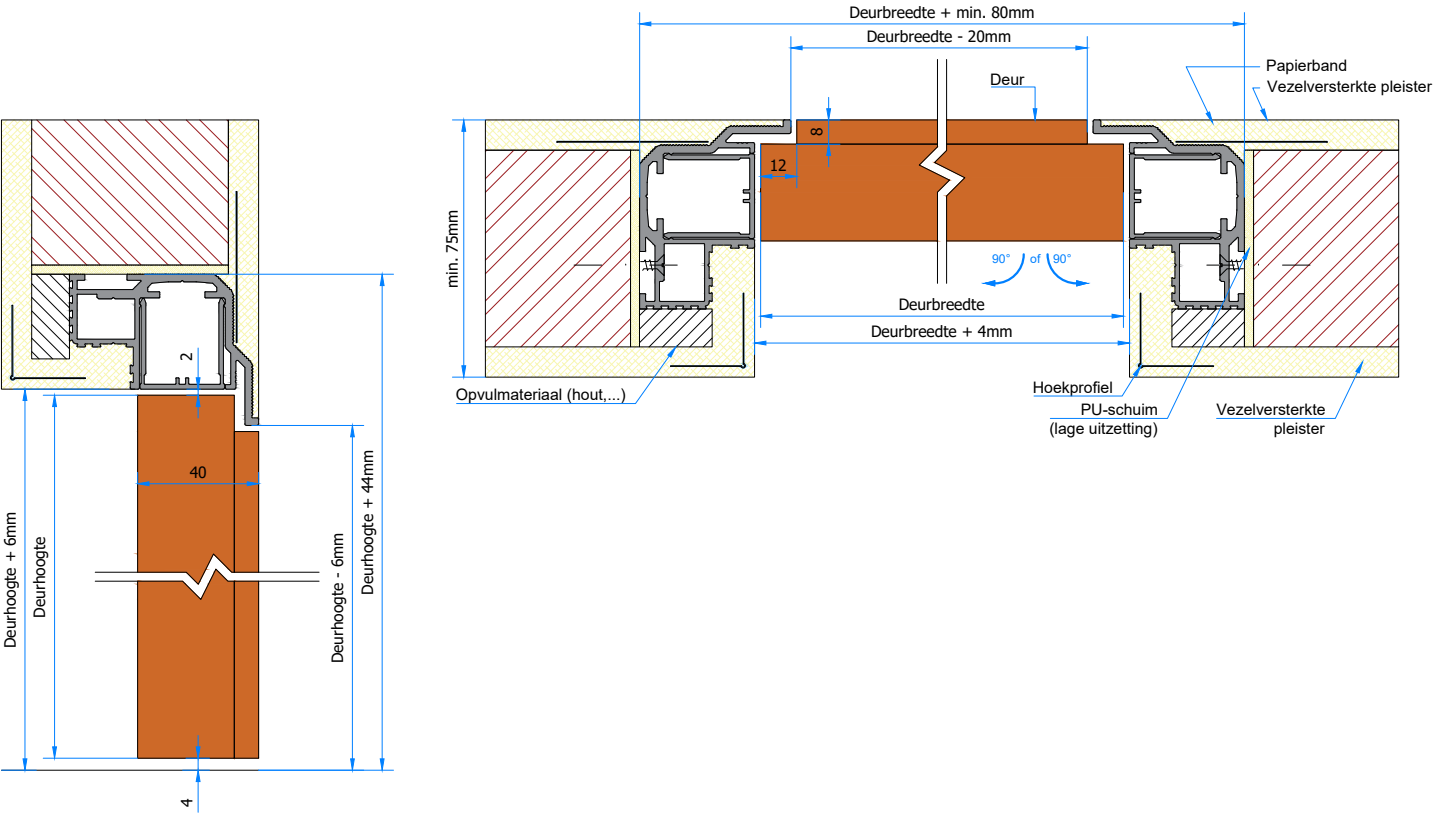

argenta[®]
opening doors

Invisidoor 2.0

Moduleerbaar deurkader voor onzichtbare deuren

OUT - DUBBELE GIPSKARTONPLAAT

IN - DUBBELE GIPSKARTONPLAAT

OUT - METSELWERK

IN - METSELWERK

OUT - INVISIBLE NEO S-5

IN - ENKELE GIPSKARTONPLAAT

OUT - DUBBELE GIPSKARTONPLAAT

IN - DUBBELE GIPSKARTONPLAAT

OUT - METSELWERK

IN - METSELWERK

OUT - INVISIBLE NEO S-5

IN - INVISIBLE NEO S-5

OUT - INVISIBLE NEO M-6