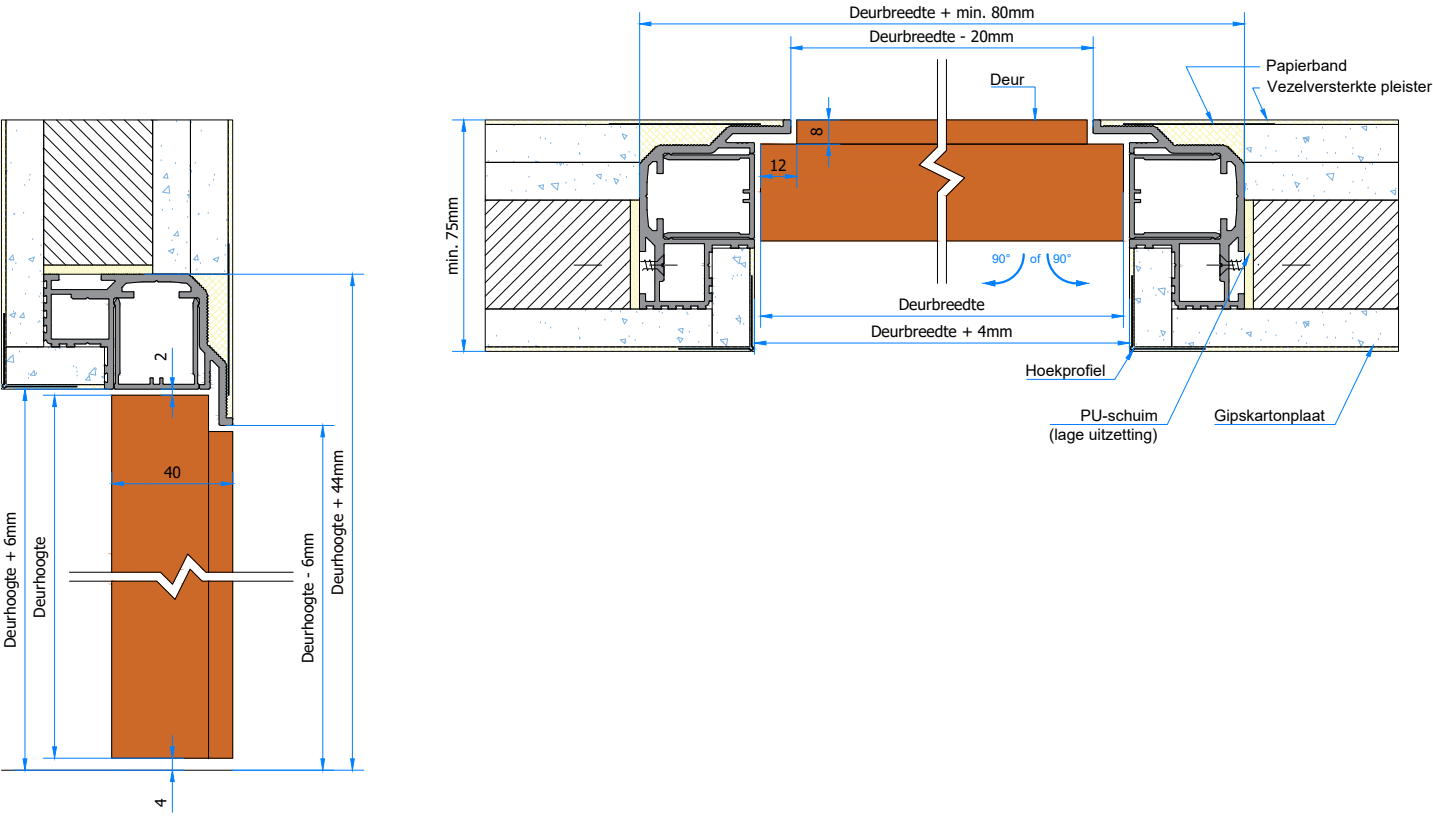

argenta[®]
opening doors

Invisidoor 2.0

Moduleerbaar deurkader voor onzichtbare deuren

OUT - DUBBELE GIPSKARTONPLAAT

IN - DUBBELE GIPSKARTONPLAAT

OUT - METSELWERK

IN - METSELWERK

OUT - INVISIBLE NEO S-5

IN - ENKELE GIPSKARTONPLAAT

OUT - DUBBELE GIPSKARTONPLAAT

IN - DUBBELE GIPSKARTONPLAAT

OUT - METSELWERK

IN - METSELWERK

OUT - INVISIBLE NEO S-5

IN - INVISIBLE NEO S-5

OUT - INVISIBLE NEO M-6