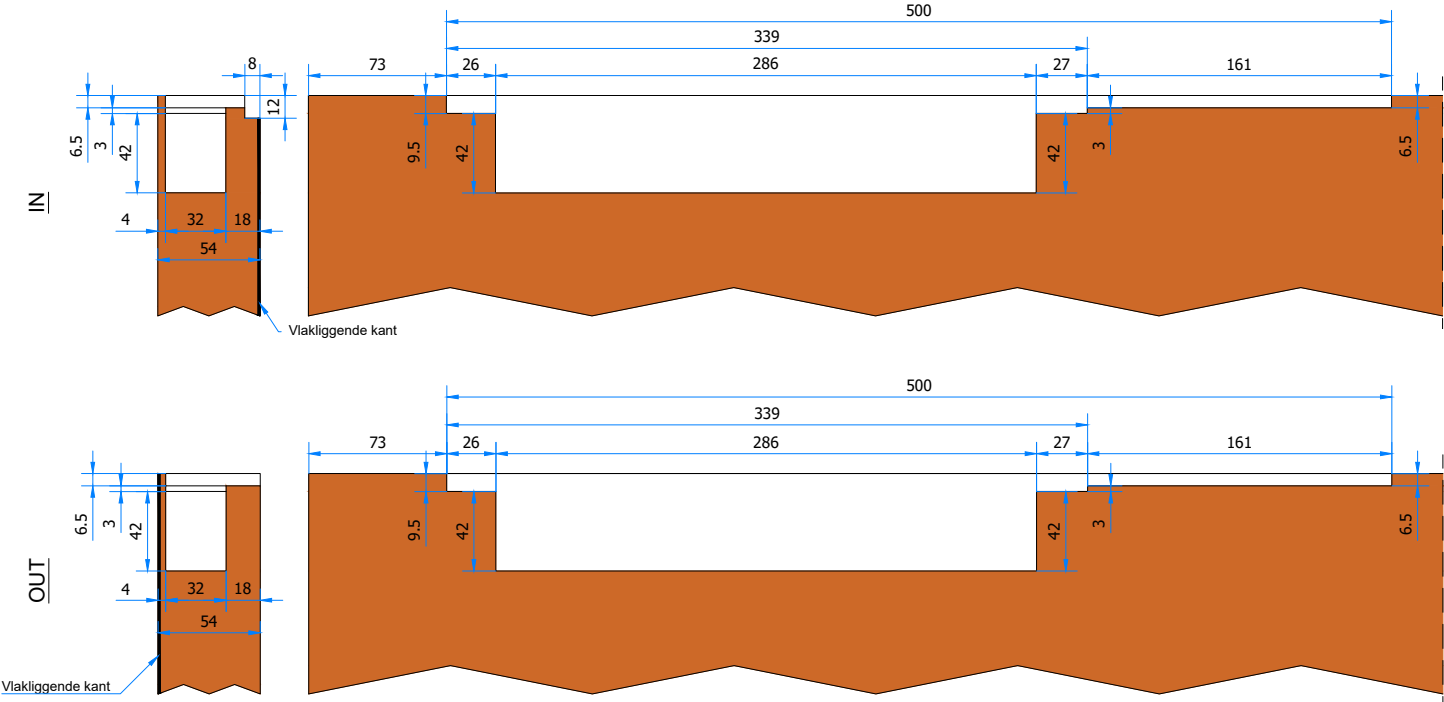

Dorma ITS 96 2-4 - 52 40 01 50
Assa Abloy DC840