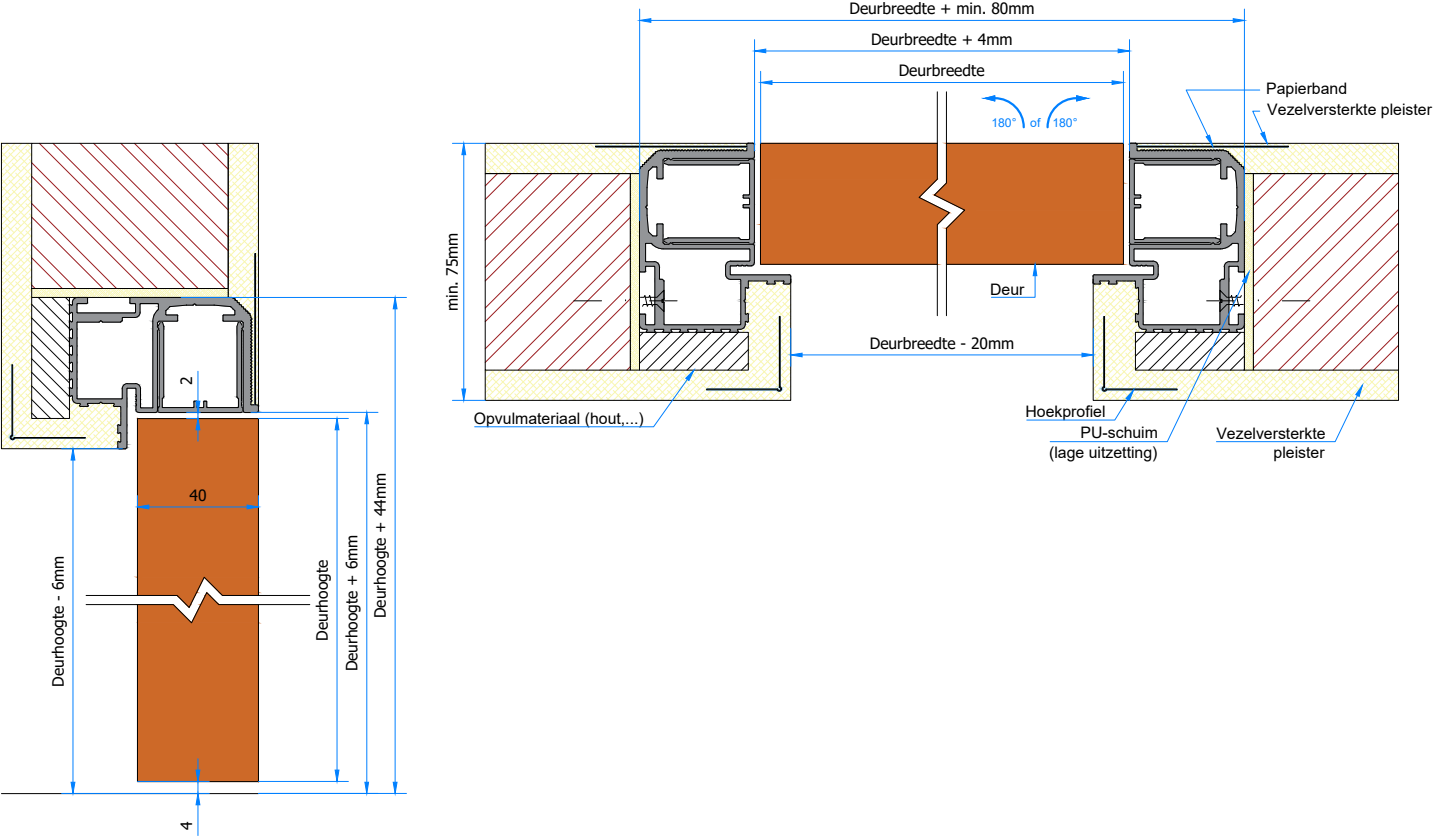

argenta[®]
opening doors

Invisidoor 2.0

Moduleerbaar deurkader voor onzichtbare deuren

OUT - DUBBELE GIPSKARTONPLAAT

IN - DUBBELE GIPSKARTONPLAAT

OUT - METSELWERK

IN - METSELWERK

OUT - INVISIBLE NEO S-5