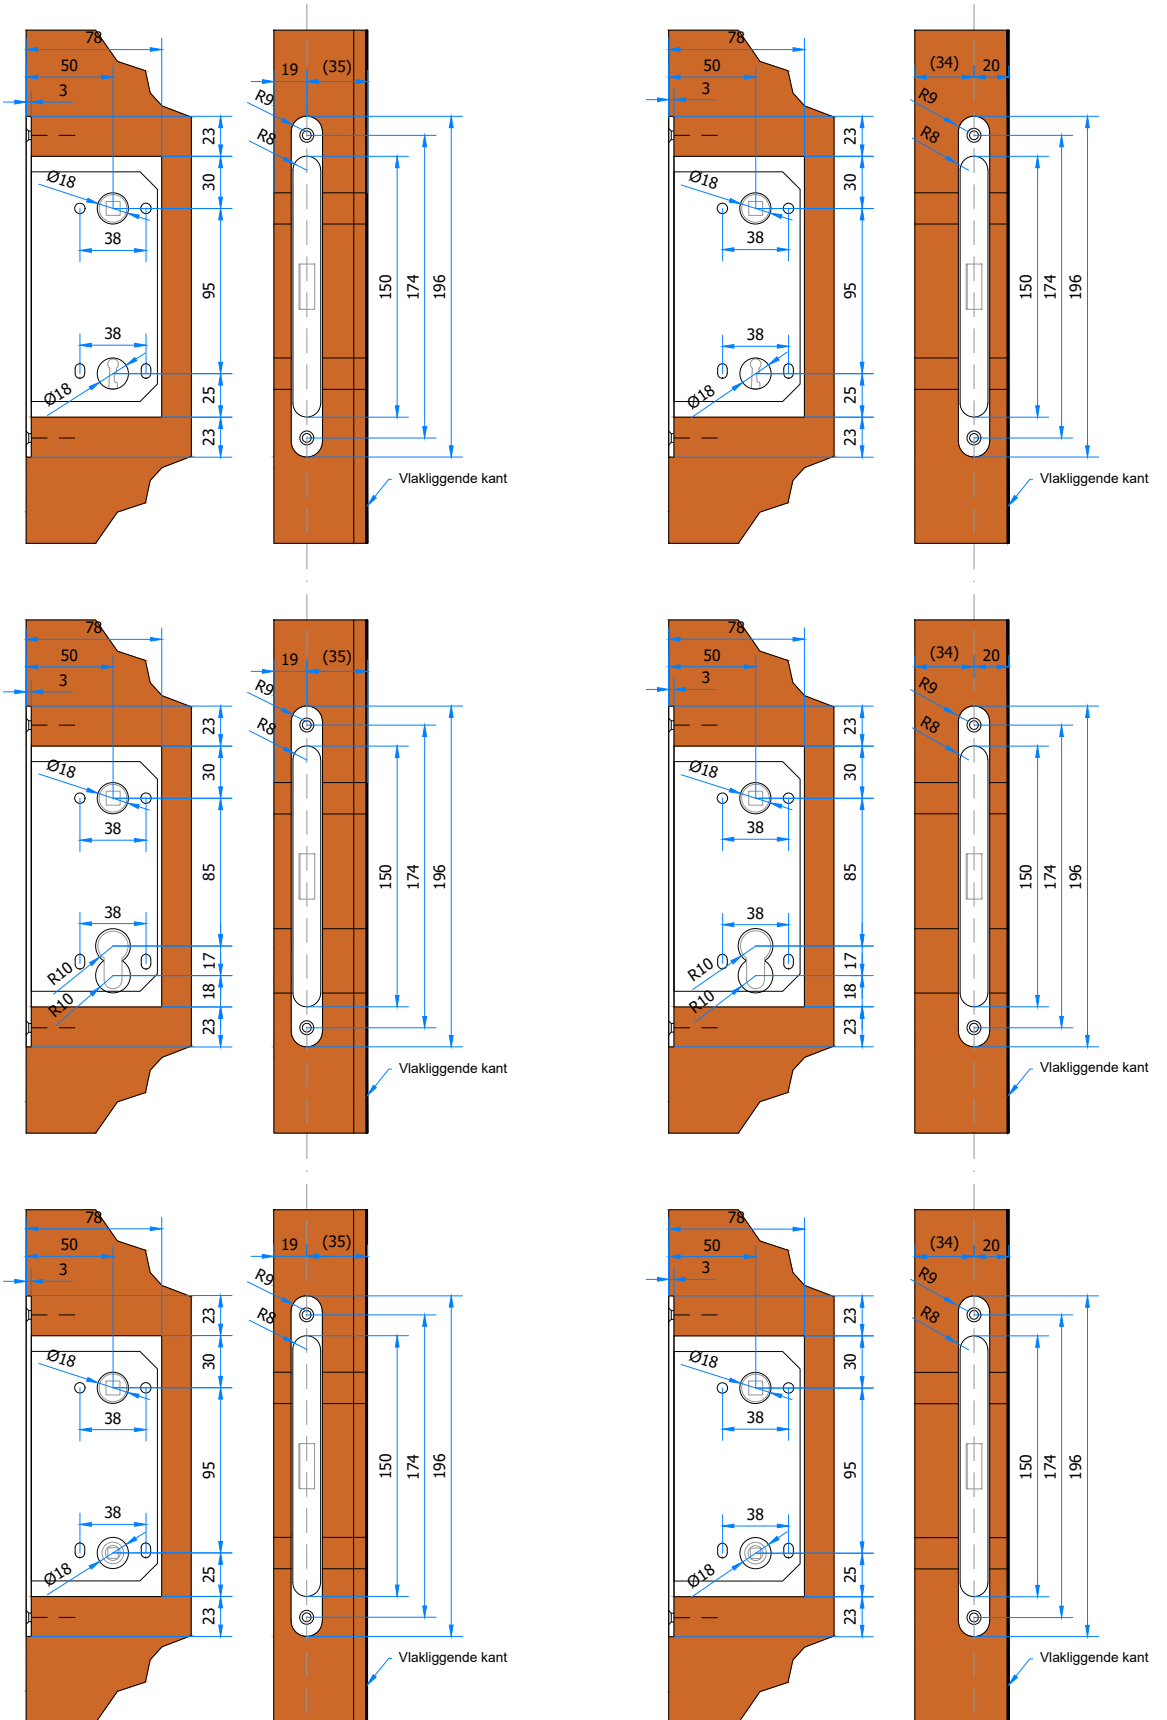

IN - DUBBELE GIPSKARTONPLAAT

OUT - METSELWERK

IN - METSELWERK

OUT - INVISIBLE NEO M-6

IN - INVISIBLE NEO M-6

AGB

IN

OUT