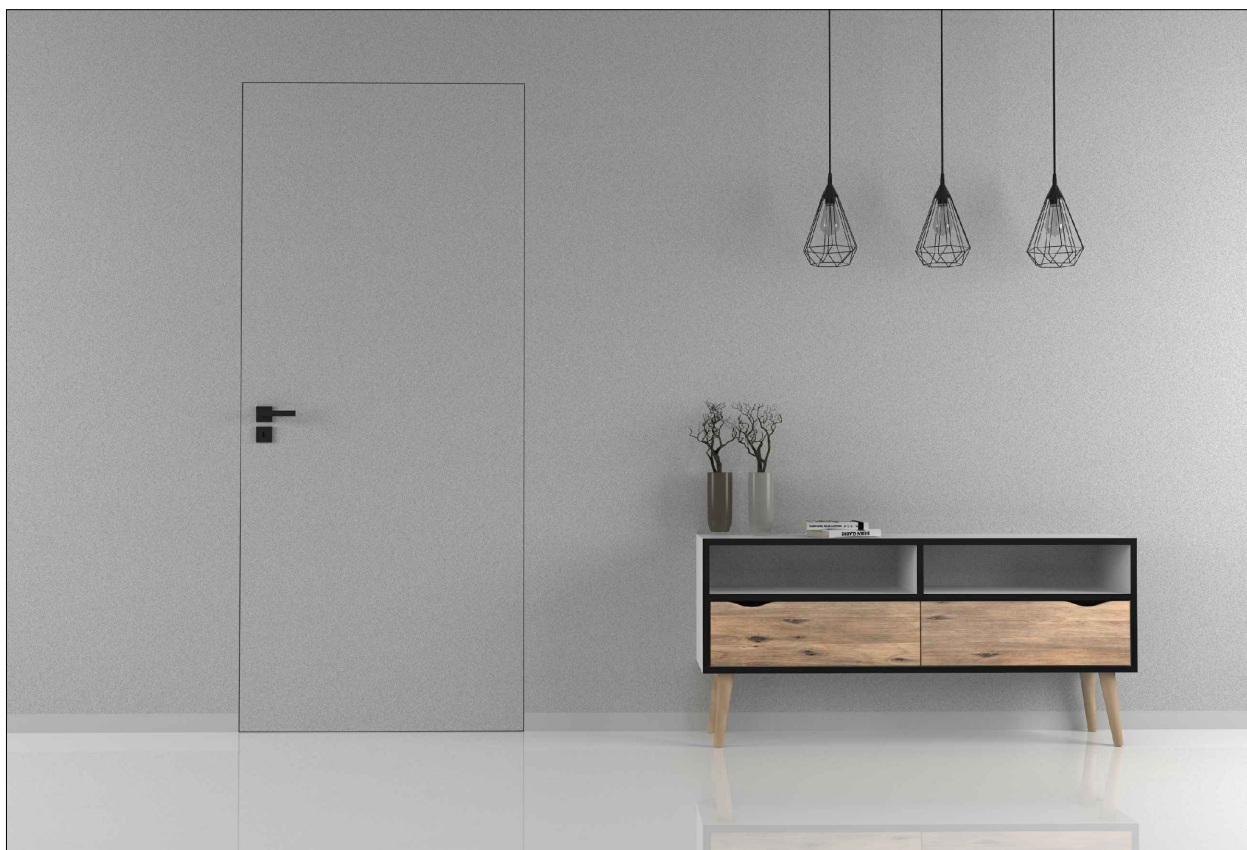

argenta[®]
opening doors

Invisidoor 2.0

Moduleerbaar deurkader voor onzichtbare deuren

OUT - DUBBELE GIPSKARTONPLAAT

IN - DUBBELE GIPSKARTONPLAAT

OUT - METSELWERK

IN - METSELWERK

OUT - INVISIBLE NEO S-5