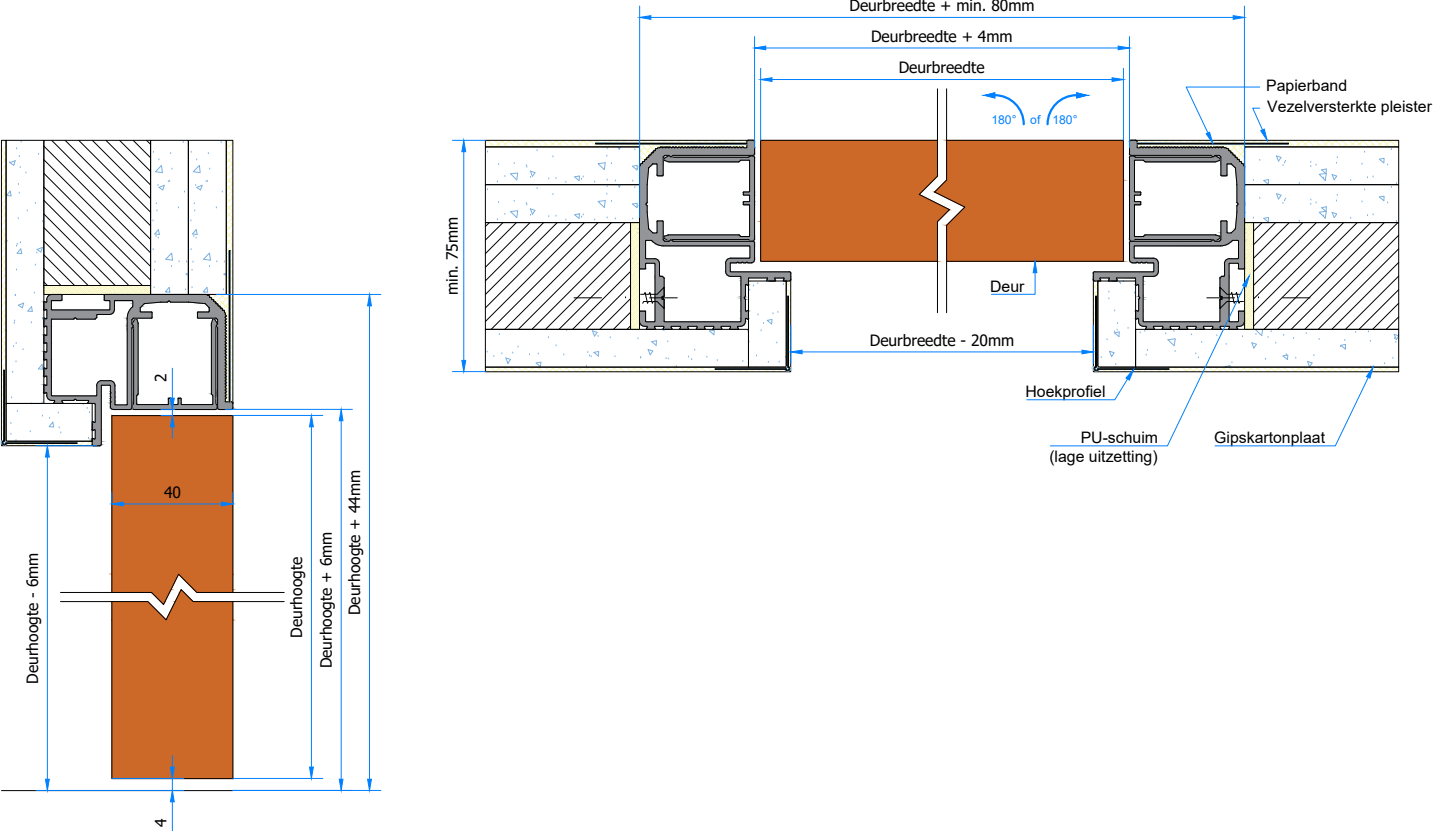

argenta[®]
opening doors

Invisidoor 2.0

Moduleerbaar deurkader voor onzichtbare deuren

OUT - DUBBELE GIPSKARTONPLAAT

IN - DUBBELE GIPSKARTONPLAAT

OUT - METSELWERK

IN - METSELWERK

OUT - INVISIBLE NEO S-5